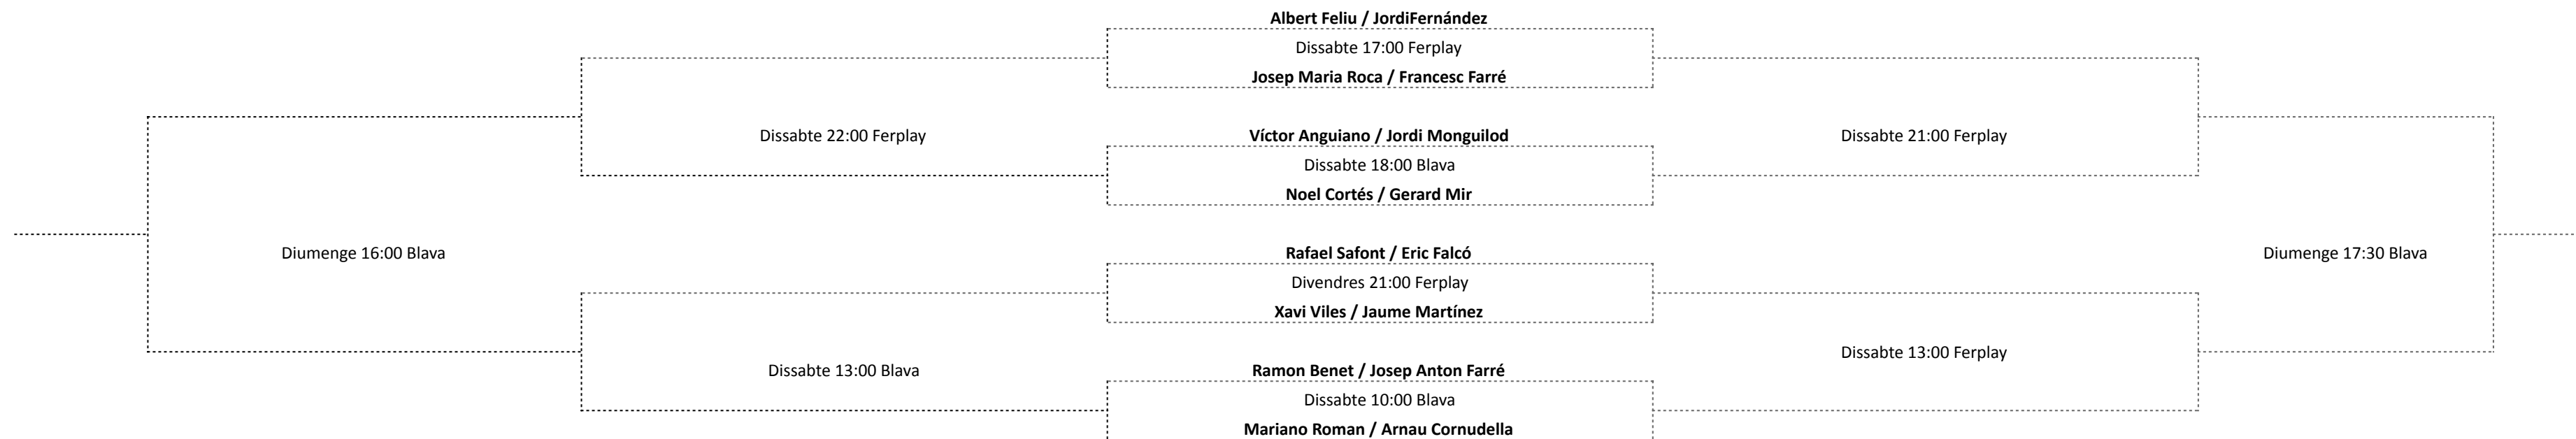

Consolació

1a MASCULINA

Quadre principal

*Els partits seran a punt d'or i, si hi ha 3r set, farem un súper tie-break a 11 amb diferència de 2 (excepte finals, que serà sense punt d'or i amb 3r set en cas d'empat).