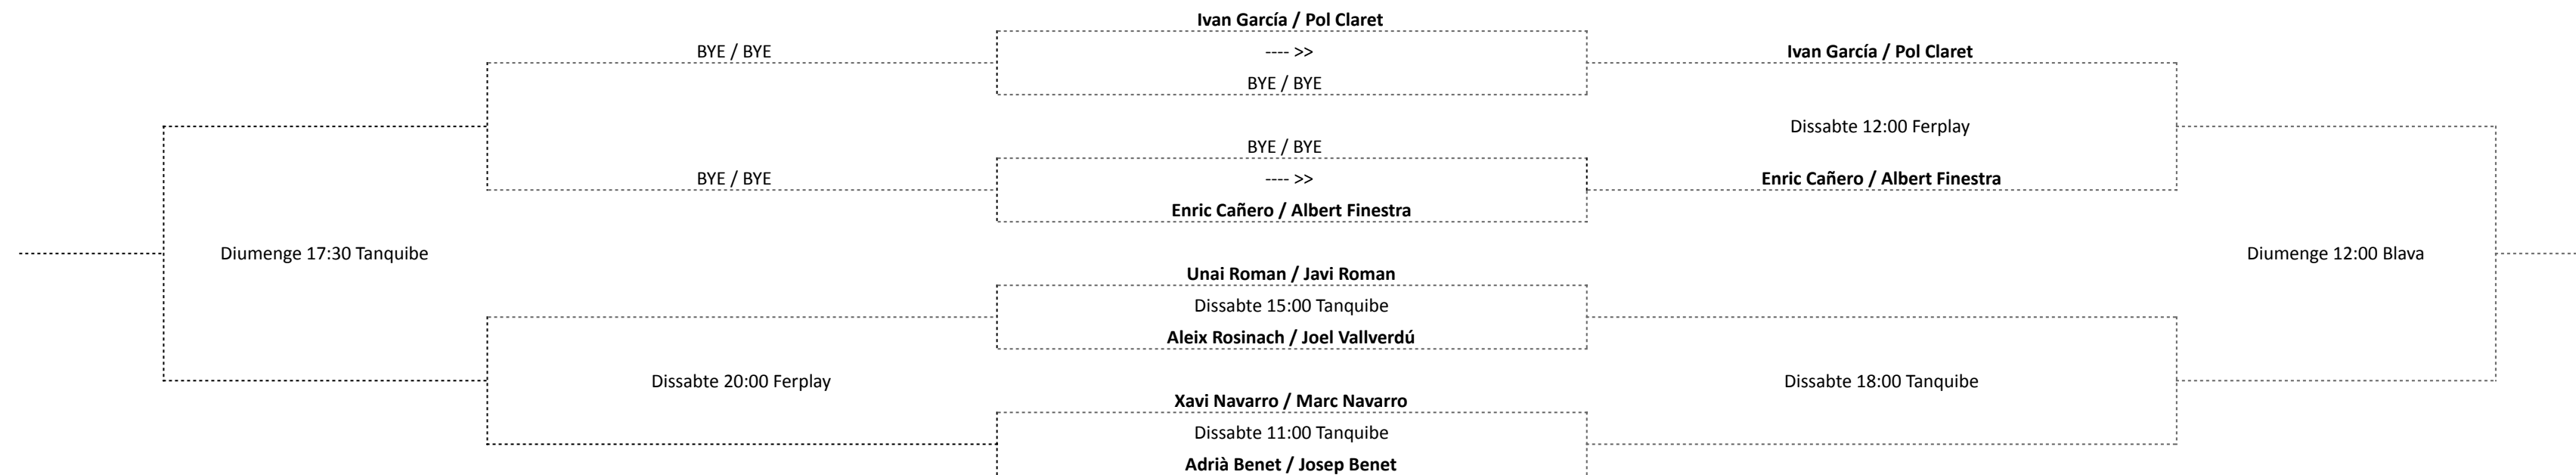

Consolació

3a MASCULINA

Quadre principal

*Els partits seran a punt d'or i, si hi ha 3r set, farem un súper tie-break a 11 amb diferència de 2 (excepte finals, que serà sense punt d'or i amb 3r set en cas d'empat).